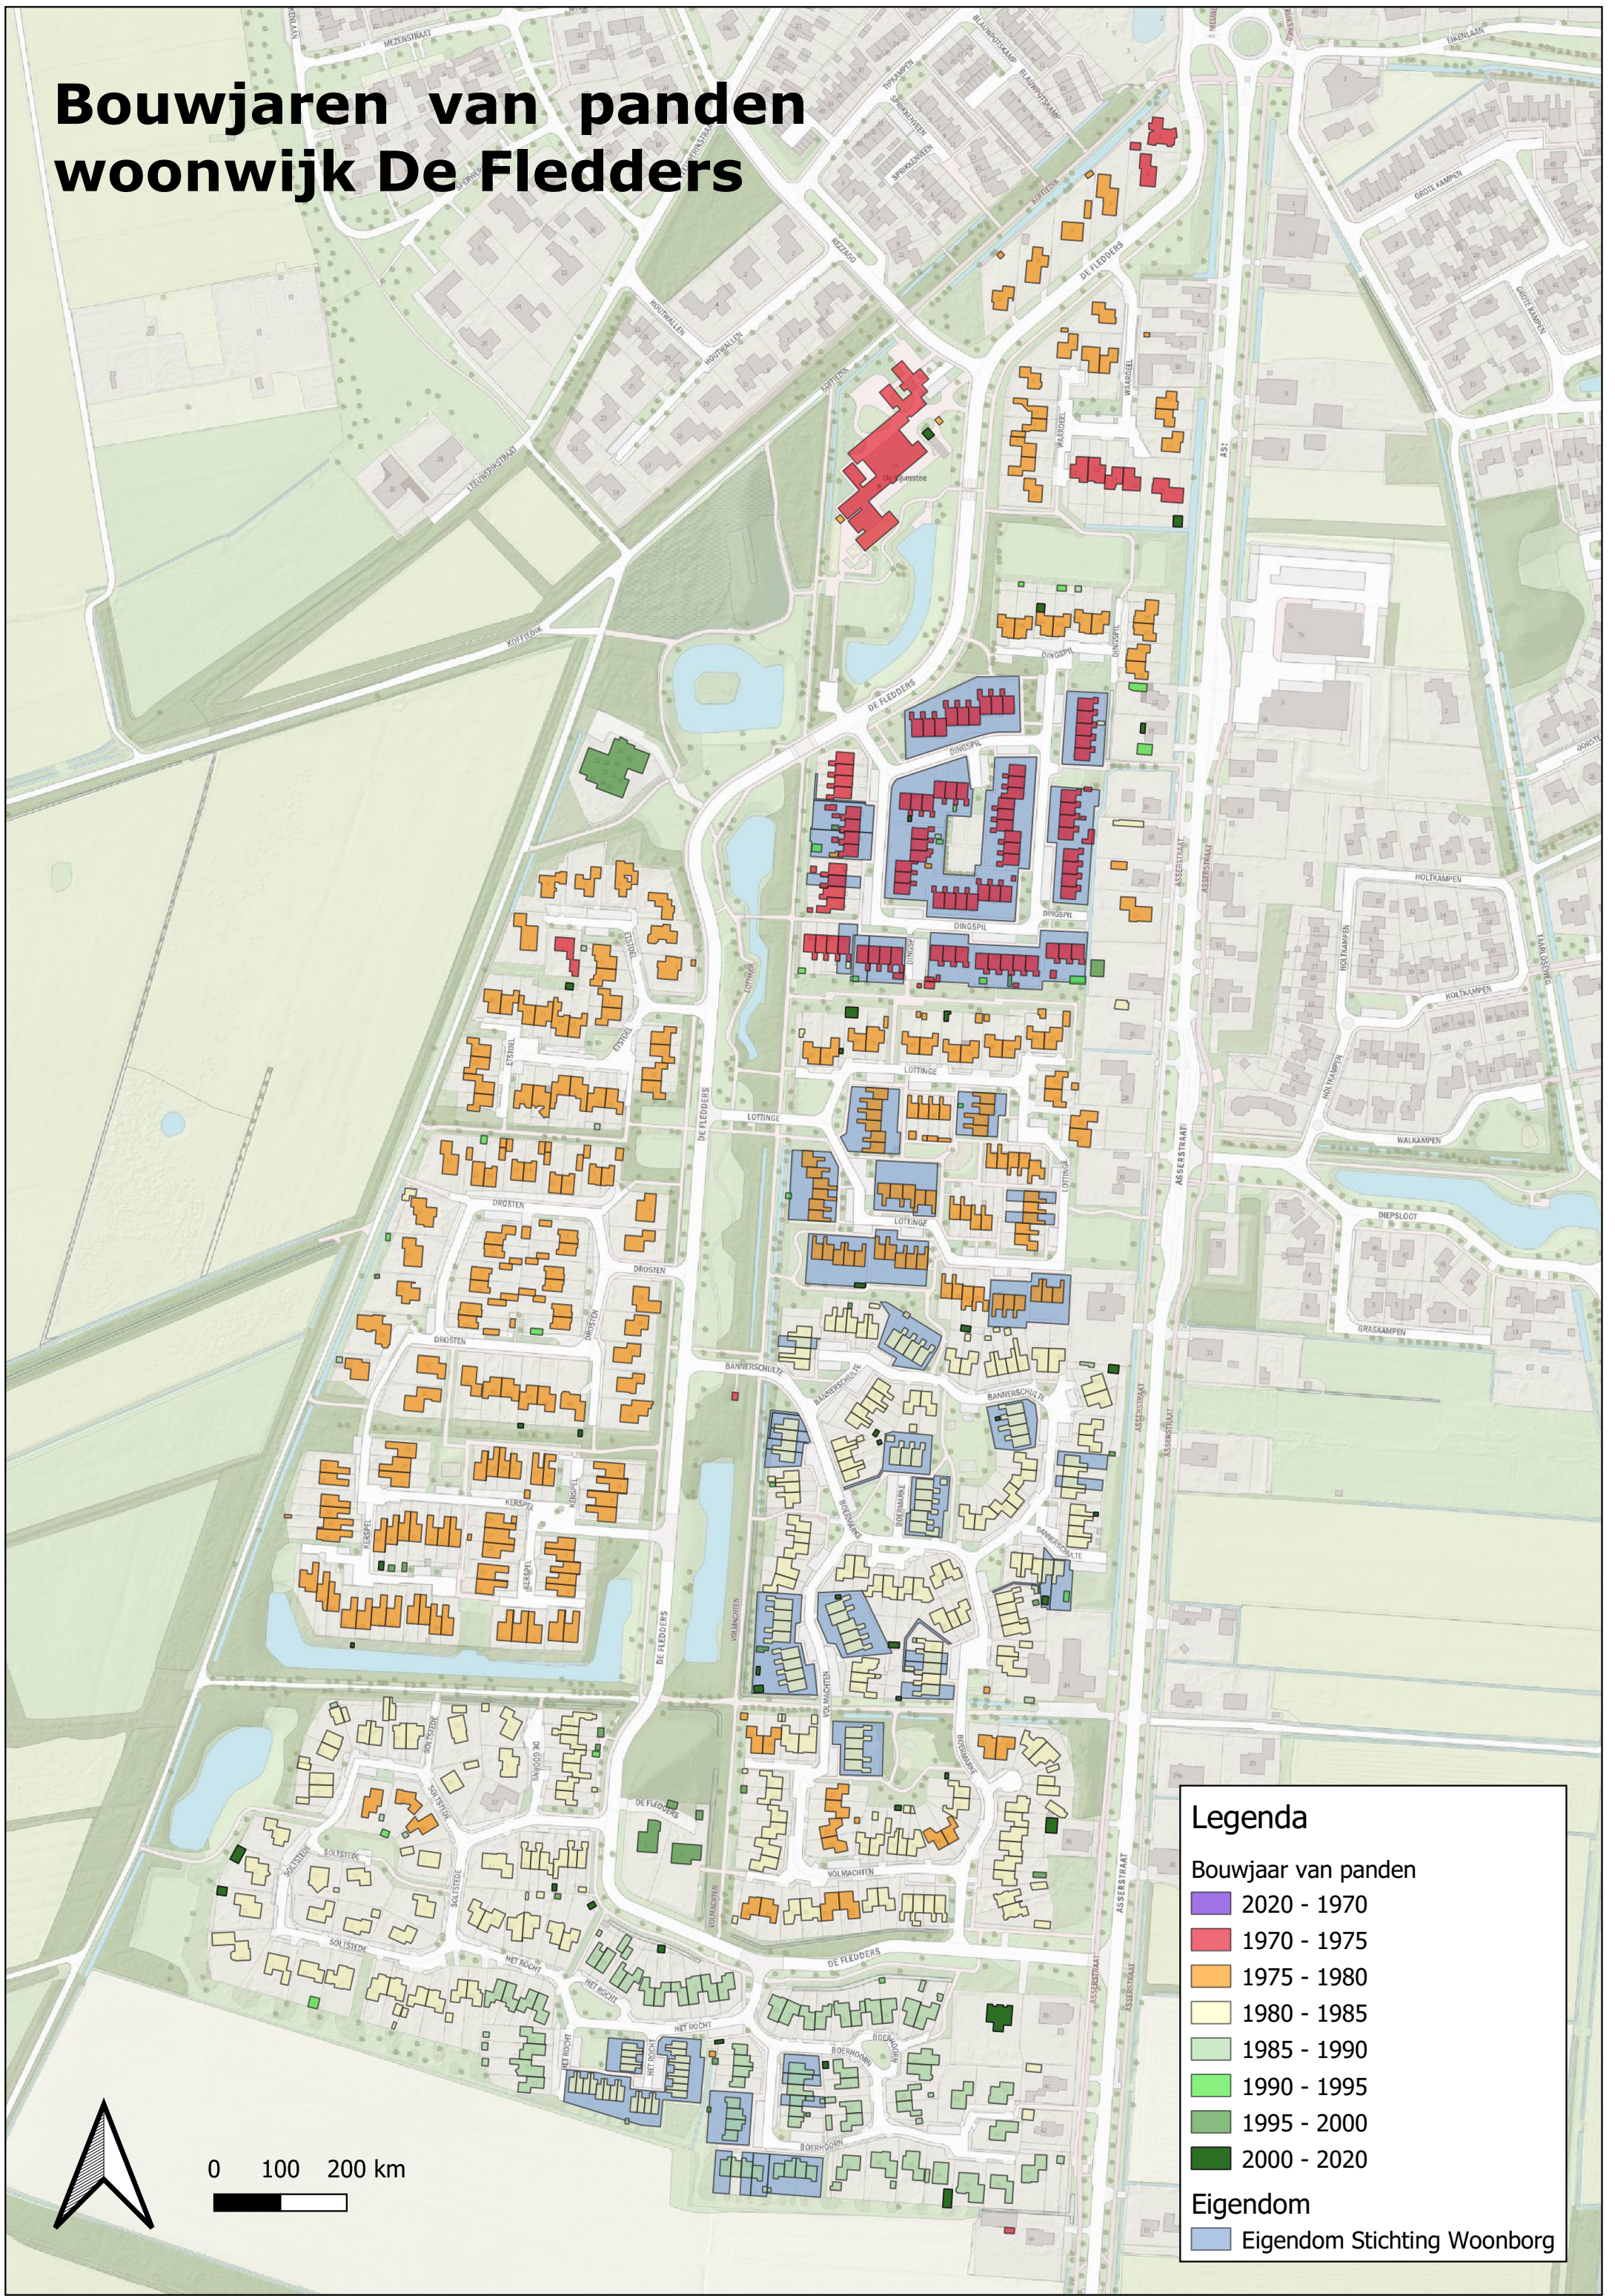

Bouwjaren van panden woonwijk De Fledders

Legenda

Bouwjaar van panden

- 2020 - 1970
- 1970 - 1975
- 1975 - 1980
- 1980 - 1985
- 1985 - 1990
- 1990 - 1995
- 1995 - 2000
- 2000 - 2020

Eigendom

- Eigendom Stichting Woonborg

0 100 200 km